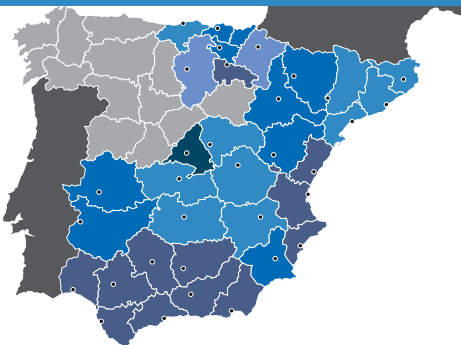

TERMINALES DE SALIDA

Horarios de salida según circuito

Consulte ruta que corresponde en la página de cada circuito.

ANDALUCÍA
ARAGÓN (en otro folleto)
CATALUNYA (en otro folleto)
CENTRO Castilla La Mancha
 Madrid
LEVANTE Región de Murcia
 Comunidad Valenciana
NORTE Burgos
 Cantabria
 La Rioja
 Navarra